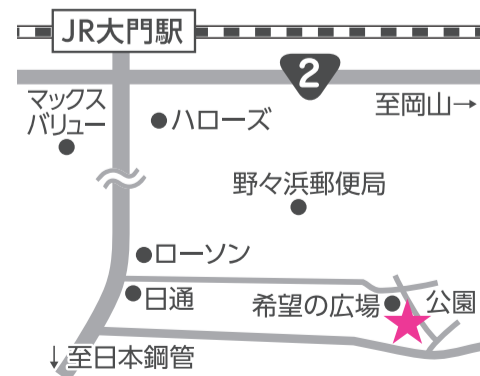

社会福祉法人 恵泉福祉会

だいもん愛育保育園

Tel.084-999-6277

施設見学もお気軽にご相談ください!

Fax.084-999-6278

関連施設 ▶

社会福祉法人恵泉福祉会/
| 愛育認定こども園(三原)

学校法人恵泉学園/
| 尾道めぐみ認定こども園

| 世羅めぐみ認定こども園
| 甲山めぐみ認定こども園